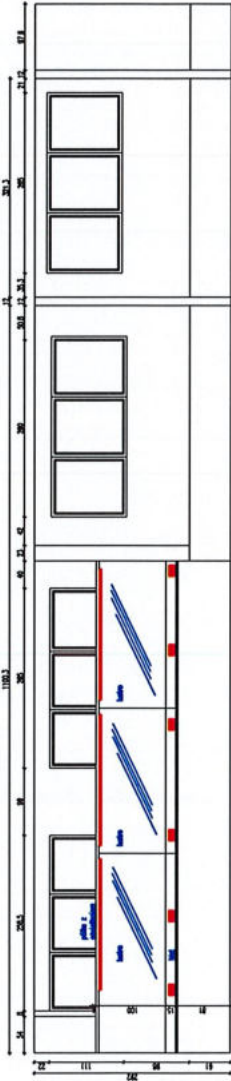

WIDOK SZCZYTY 2

PRACOWNIA FRYZJERSKA 4

WIDOK SZCZYTY 2