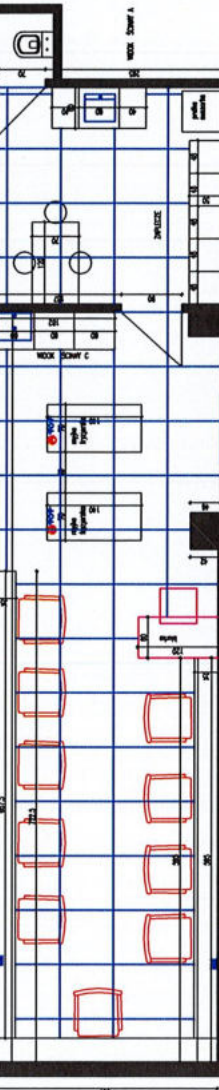

WIDOK SZCZYTY 2

WIDOK SZCZYTY 3

WIDOK SZCZYTY 1