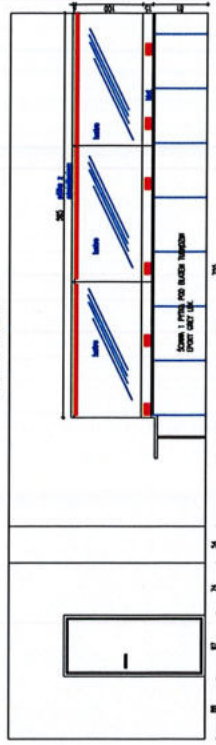

ZAPLECZE

WIDOK SZCZYTY 3