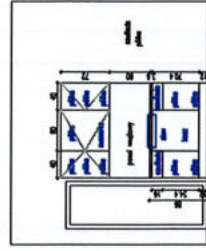

WIDOK SZCZYTY B

ZAPLECZE

WIDOK SZCZYTY A