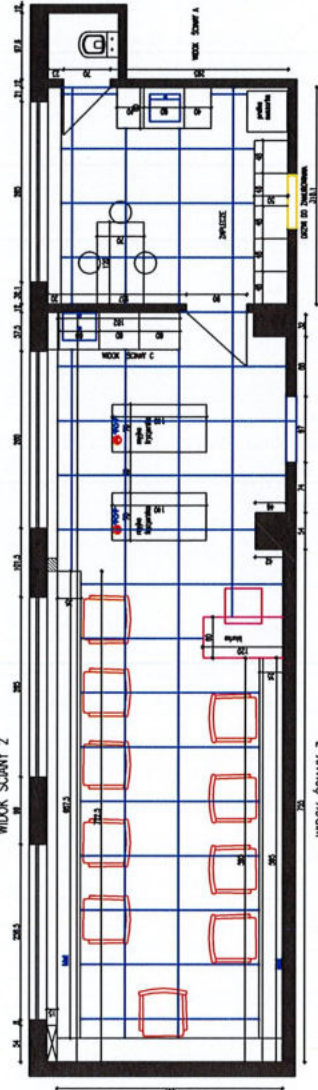

WIDOK SZCZYTY 1

WIDOK SZCZYTY 3

WIDOK SZCZYTY 2