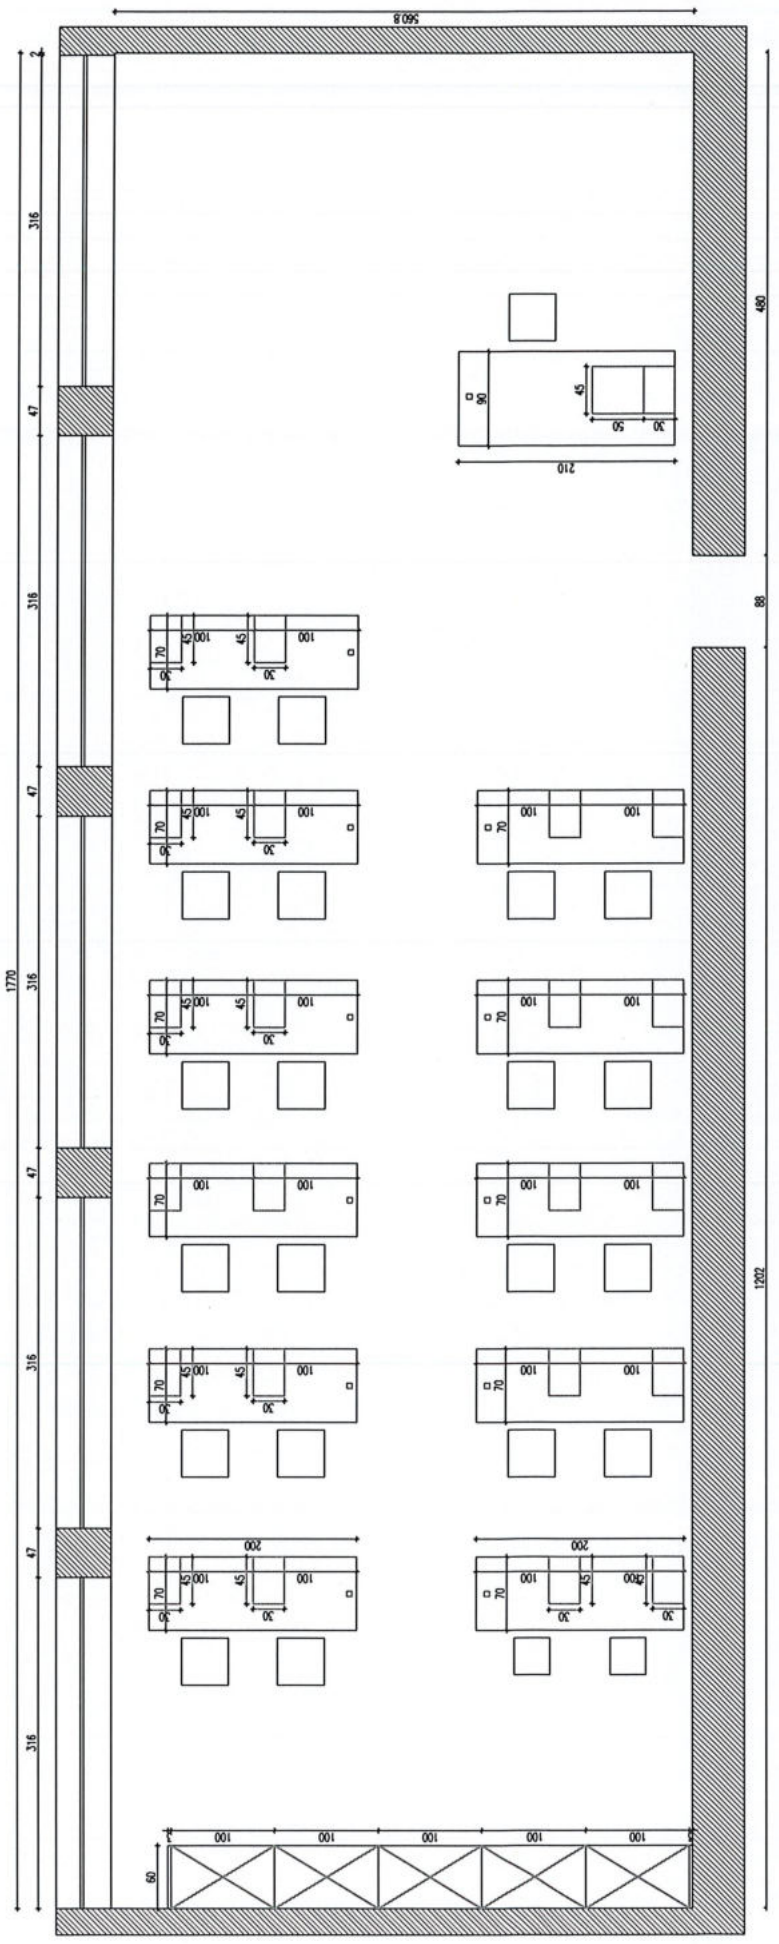

WIDOK ŚCIANY 1

SALA KOMPUTEROWA SZAFY

PRACOWNIA KOMPUTEROWA

h-parap. 77cm
h-okna 168.8cm
h-cal. 252.5cm

GRUBOŚĆ SZAFY 60cm

WIDOK ŚCIANY 1