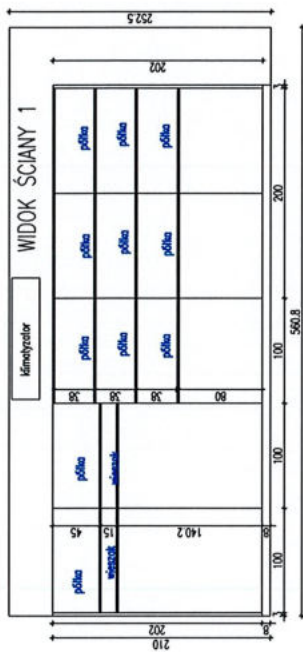

WIDOK ŚCIANY 1

SALA KOMPUTEROWA SZAFY

PRACOWNIA KOMPUTEROWA

h-parap. 77cm
h-okna 168.8cm
h-cal. 252.5cm

GRUBOŚĆ SZAFY 60cm

WIDOK ŚCIANY 1