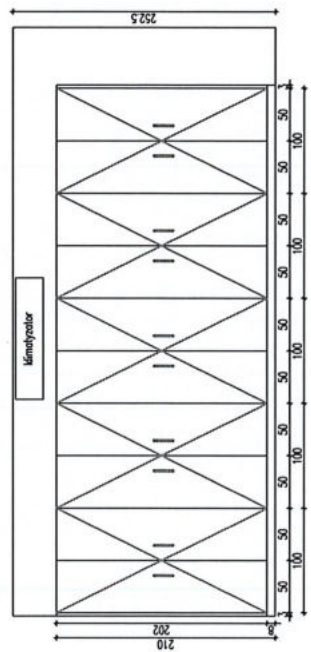

WIDOK ŚCIANY 1

SALA KOMPUTEROWA SZAFY

PRACOWNIA KOMPUTEROWA

h-parap. 77cm
h-okna 168.8cm
h-cal. 252.5cm

GRUBOŚĆ SZAFY 60cm

WIDOK ŚCIANY 1