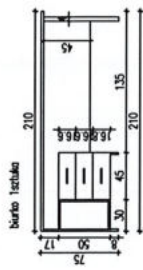

WIDOK ŚCIANY 1

SALA KOMPUTEROWA SZAFY

PRACOWNIA KOMPUTEROWA

h-parap. 77cm
h-okna 168.8cm
h-cal. 252.5cm

GRUBOŚĆ SZAFY 60cm

WIDOK ŚCIANY 1