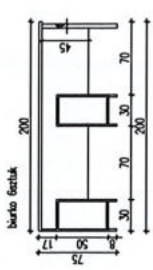

WIDOK ŚCIANY 1

SALA KOMPUTEROWA SZAFY

PRACOWNIA KOMPUTEROWA

h-parap. 77cm
h-okna 168.8cm
h-cal. 252.5cm

GRUBOŚĆ SZAFY 60cm

WIDOK ŚCIANY 1