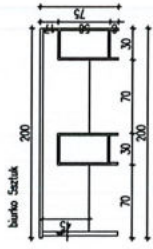

WIDOK ŚCIANY 1

SALA KOMPUTEROWA SZAFY

PRACOWNIA KOMPUTEROWA

h-parap. 77cm
h-okna 168.8cm
h-cal. 252.5cm

GRUBOŚĆ SZAFY 60cm

WIDOK ŚCIANY 1